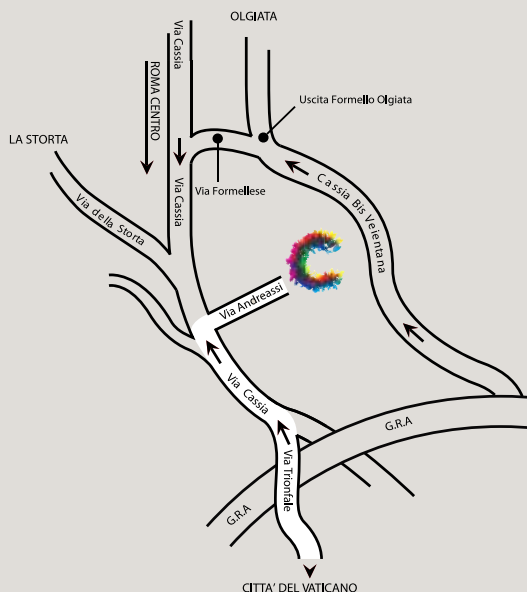

PERCORSI CONSIGLIATI PER IL TRAFFICO

PERCORSO VIA TRIONFALE

All'altezza della diramazione per Bracciano tenersi sulla destra direzione Viterbo.

Dopo poche centinaia di metri girare a destra per Via Andreassi.

PERCORSO VIA CASSIA BIS

Via Cassia Bis Veientana uscire a Formello Olgiata prendere Via Formellese.

All'incrocio della Via Cassia girare a sinistra direzione Roma Centro.

Girare a sinistra per Via Andreassi.