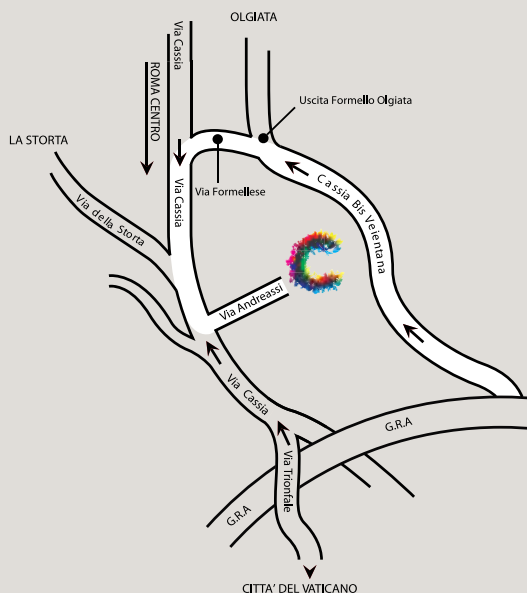

PERCORSI CONSIGLIATI PER IL TRAFFICO

PERCORSO VIA TRIONFALE

All'altezza della diramazione per Bracciano tenersi sulla destra direzione Viterbo.

Dopo poche centinaia di metri girare a destra per Via Andreassi.

PERCORSO VIA CASSIA BIS

Via Cassia Bis Veientana uscire a Formello Olgiata prendere Via Formellese.

All'incrocio della Via Cassia girare a sinistra direzione Roma Centro.

Girare a sinistra per Via Andreassi.